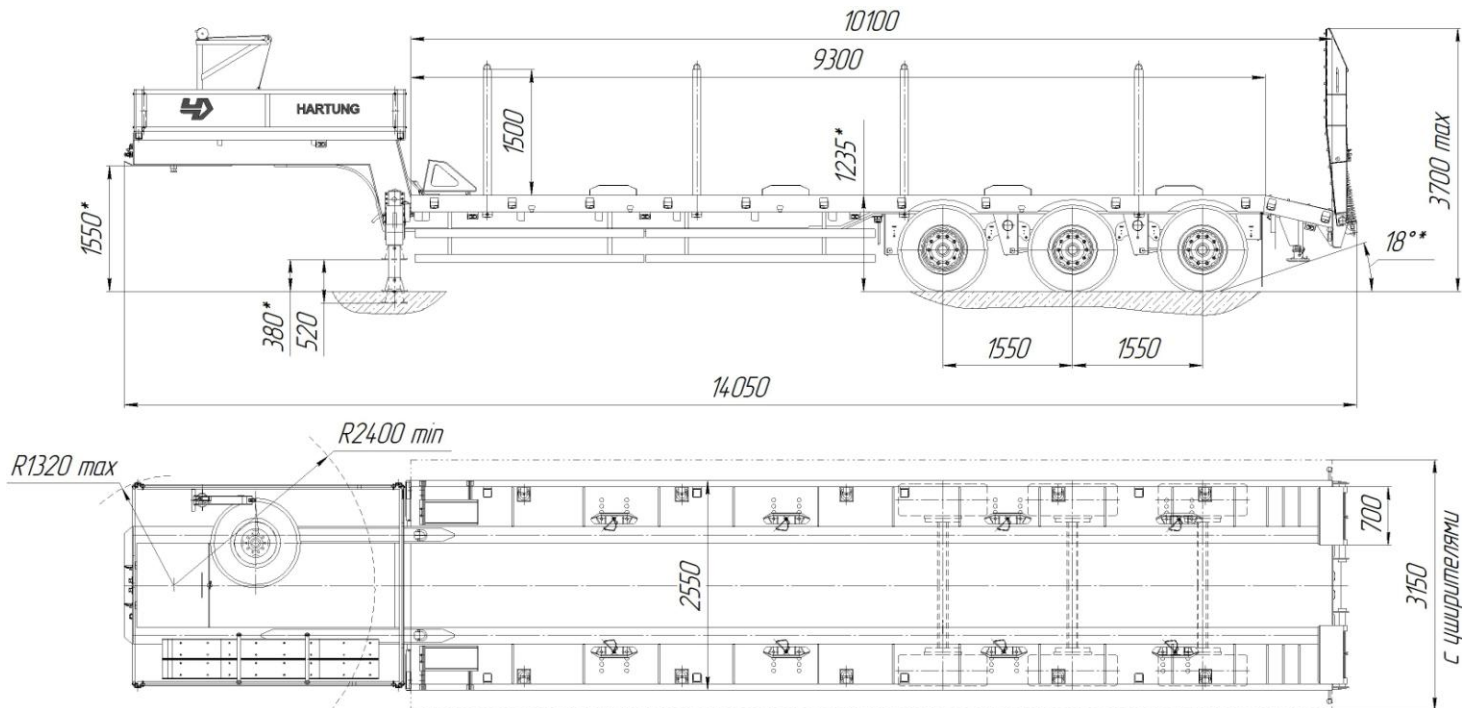

**ПОЛУПРИЦЕП-ТЯЖЕЛОВОЗ HARTUNG 94334.585-000020**

Полуприцеп-тяжеловоз HARTUNG 94334.585-000020	
Масса перевозимого груза, кг	45 000
Масса снаряженного полуприцепа, кг	12 400
Полная масса полуприцепа, кг	57 400
Масса полуприцепа при ее распределении, кг	
на седельно-сцепное устройство	21 400
на тележку	36 000
Подвеска	Зависимая рессорно-балансирная
Количество осей	3
Количество колес	6+1 запасное
Шины пневматические	445/65 R22,5
Диаметр шкворня, дюйм	3,5"
Трапы	Механические с пружинной системой
Угол въезда	24°/18°
Тормозная система	с ABS
Коники выдвижные	4 пары
Максимальная скорость движения, км/ч	50
Отбойные брусья, шт	8 (4 положения)
Уширители	есть